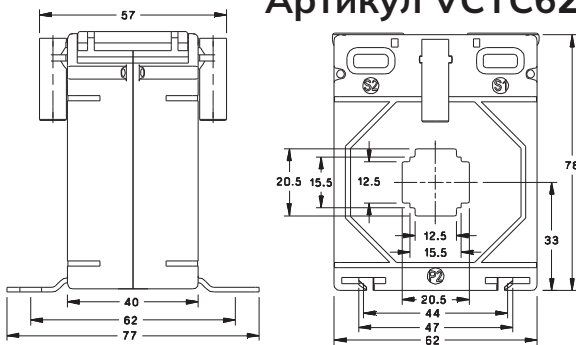

Артикул VCTC621

Первинний струм	VCTC621			
	Клас точності			
	0.2S/0.5S	0.2	0.5	1.0
50A	-	-	-	1.5VA
60A	-	-	-	2.5VA
75A	-	-	1.5VA	3.75VA
80A	-	-	2.5VA	3.75VA
100A	1.5VA	1.5VA	2.5VA	5VA
120A	1.5VA	1.5VA	3.75VA	5VA
125A	1.5VA	1.5VA	3.75VA	5VA
150A	2.5VA	2.5VA	5VA	7.5VA
200A	3.75VA	5VA	7.5VA	10VA
250A	3.75VA	5VA	10VA	15VA
300A	5VA	5VA	10VA	15VA
400A	5VA	10VA	15VA	15VA
500A	5VA	10VA	15VA	15VA