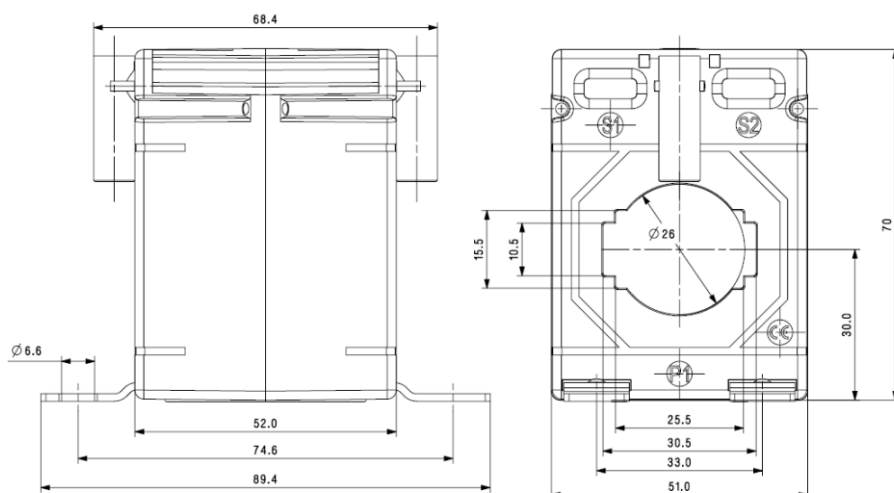

Артикул VCTC532

Первинний струм	VCTC532	
	Клас точності	
	0.5	1.0
50A	-	1.5VA
60A	-	1.5VA
75A	-	2.5VA
80A	-	2.5VA
100A	1VA	3.75VA
120A	2.5VA	5VA
125A	2.5VA	5VA
150A	5VA	5VA
200A	5VA	7.5VA
250A	5VA	10VA
300A	5VA	10VA
400A	10VA	12.5VA
500A	10VA	12.5VA
600A	10VA	15VA

Всі розміри вказані в мм