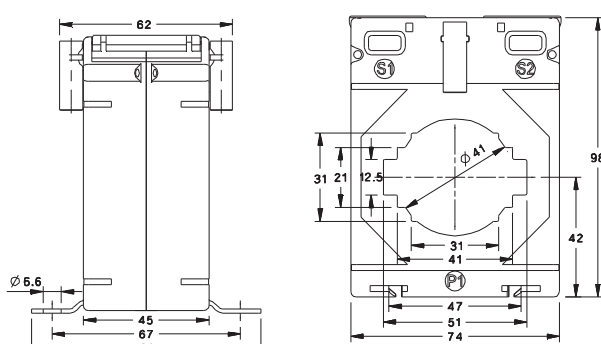

Артикул VCTC751

Первинний струм	VCTC751			
	Клас точності			
	0.2S/0.5S	0.2	0.5	1.0
100A	-	-	-	1.5VA
120A	-	-	-	1.5VA
125A	-	-	-	1.5VA
150A	-	-	-	2.5VA
200A	-	-	1.5VA	3.75VA
250A	1.5VA	1.5VA	2.5VA	5VA
300A	1.5VA	1.5VA	5VA	7.5VA
400A	2.5VA	2.5VA	5VA	7.5VA
500A	5VA	5VA	7.5VA	10VA
600A	5VA	7.5VA	10VA	12.5VA
750A	5VA	10VA	12.5VA	15VA
800A	5VA	10VA	12.5VA	15VA
1000A	5VA	10VA	12.5VA	15VA

Всі розміри вказані в мм