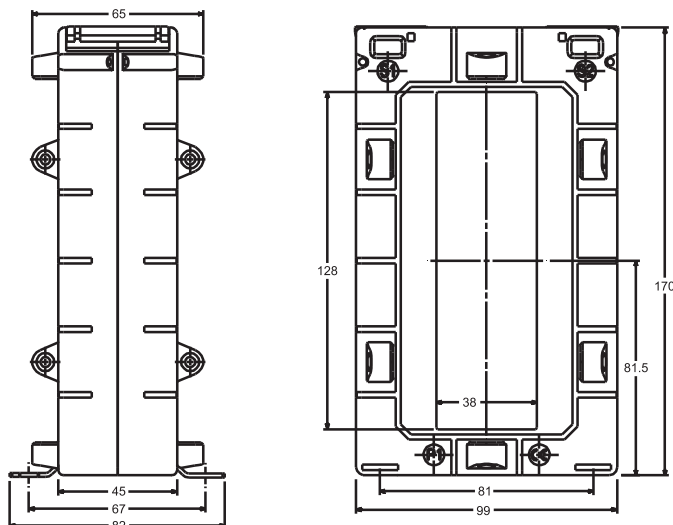

Артикул VCTB128V

Первинний струм	VCTB128V		
	Клас точності		
	0.2	0.5	1.0
400A	-	2.5VA	5VA
500A	-	2.5VA	5VA
600A	-	2.5VA	5VA
750A	-	2.5VA	5VA
800A	-	5VA	10VA
1000A	-	10VA	15VA
1200A	-	10VA	15VA
1250A	-	10VA	15VA
1500A	5VA	15VA	30VA
1600A	5VA	15VA	30VA
2000A	5VA	15VA	30VA
2500A	5VA	15VA	30VA
3200A	5VA	10VA	12.5VA