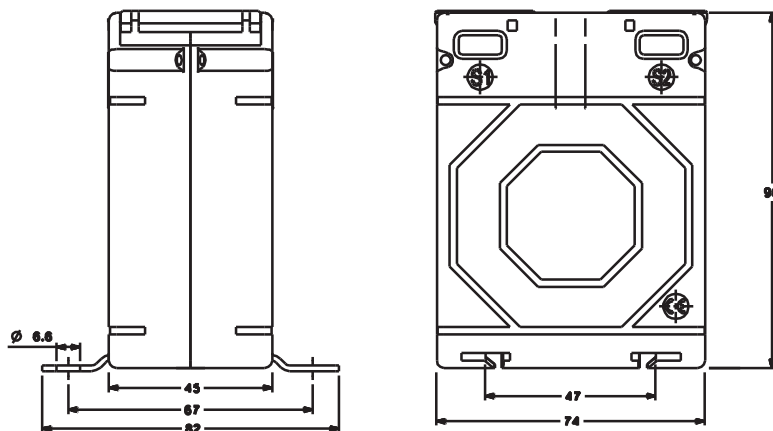

Артикул VCTC007

Первинний струм	VCTC007		
	Клас точності		
	0.2	0.5	1.0
1A	1.5VA	5VA	10VA
2.5A	1.5VA	5VA	10VA
5A	1.5VA	5VA	10VA
7.5A	1.5VA	5VA	10VA
10A	1.5VA	5VA	10VA
15A	1.5VA	5VA	10VA
20A	1.5VA	5VA	10VA
25A	1.5VA	5VA	10VA
30A	1.5VA	5VA	10VA
40A	1.5VA	5VA	10VA
50A	1.5VA	5VA	10VA
60A	1.5VA	5VA	10VA

Трансформатор з вмонтованою первинною обмоткою