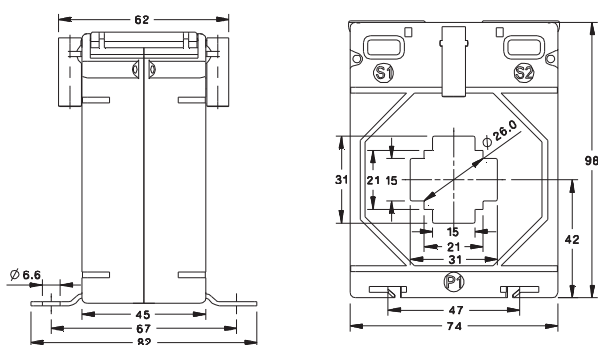

Артикул VCTC732

Первинний струм	VCTC732			
	Клас точності			
	0.2S/0.5S	0.2	0.5	1.0
40A	-	-	-	1.5VA
50A	-	-	-	1.5VA
60A	-	-	-	2.5VA
75A	-	-	1.5VA	2.5VA
80A	-	-	1.5VA	3.75VA
100A	1.5VA	1.5VA	2.5VA	5VA
120A	1.5VA	1.5VA	2.5VA	5VA
125A	1.5VA	1.5VA	2.5VA	5VA
150A	1.5VA	1.5VA	5VA	7.5VA
200A	2.5VA	2.5VA	10VA	15VA
250A	2.5VA	2.5VA	10VA	15VA
300A	2.5VA	5VA	10VA	15VA
400A	5VA	7.5VA	15VA	20VA
500A	5VA	10VA	15VA	20VA
600A	5VA	15VA	15VA	20VA
750A	7.5VA	20VA	20VA	30VA
800A	10VA	30VA	30VA	30VA