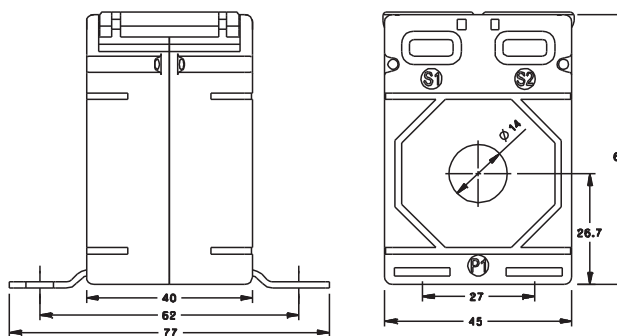

Артикул VCTC414

Первинний струм	VCTC414	
	Клас точності	
	0.5	1.0
30A	-	1VA
40A	-	1VA
50A	-	1.5VA
60A	-	1.5VA
75A	1.5VA	2.5VA
80A	1.5VA	2.5VA
100A	1.5VA	3.75VA
120A	2.5VA	3.75VA
125A	2.5VA	3.75VA
150A	2.5VA	5VA
200A	3.75VA	7.5VA
250A	5VA	7.5VA
300A	5VA	10VA