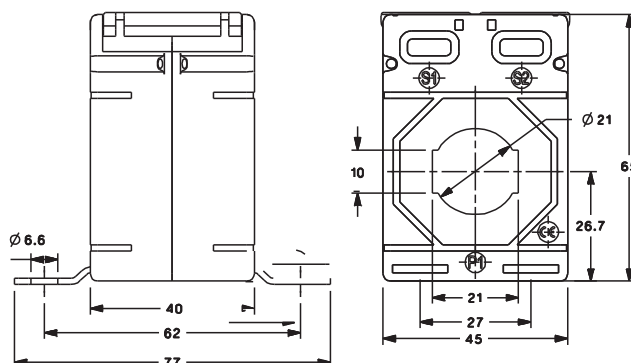

Артикул VCTC421

Первинний струм	VCTC421	
	Клас точності	
	0.5	1.0
50A	-	1.5VA
60A	-	1.5VA
75A	-	2.5VA
80A	1VA	2.5VA
100A	1.5VA	3.75VA
120A	1.5VA	3.75VA
125A	2.5VA	3.75VA
150A	2.5VA	5VA
200A	3.75VA	5VA
250A	5VA	5VA
300A	5VA	5VA
400A	5VA	5VA

Всі розміри вказані в мм