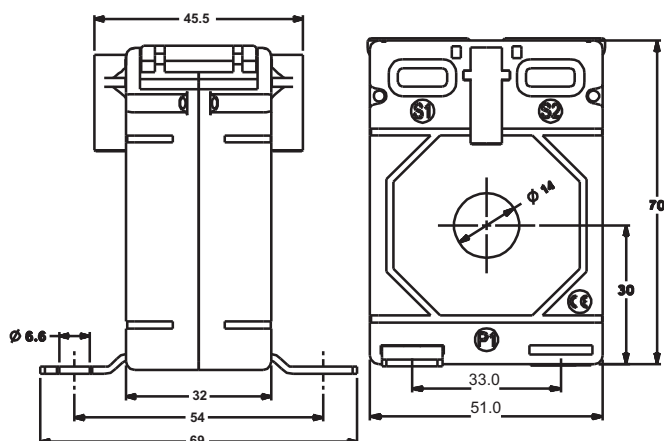

Всі розміри вказані в мм

Артикул VCTC314

Первинний струм	VCTC314	
	Клас точності	
	0.5	1.0
40A	-	1VA
50A	-	1.5VA
60A	-	1.5VA
75A	-	1.5VA
80A	-	1.5VA
100A	2.5VA	3.75VA
120A	2.5VA	3.75VA
125A	2.5VA	3.75VA
150A	3.75VA	5VA
200A	3.75VA	5VA
250A	5VA	7.5VA
300A	7.5VA	7.5VA