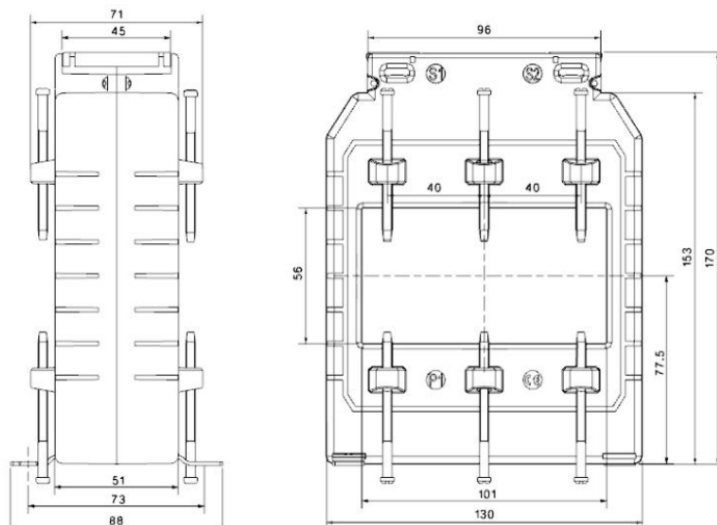

Артикул VCTB106

Первинний струм	VCTB106			
	Клас точності			
	0.2S/0.5S	0.2	0.5	1.0
600A	2.5VA	2.5VA	5VA	10VA
750A	3.75VA	5VA	10VA	10VA
800A	5VA	7.5VA	10VA	10VA
1000A	7.5VA	10VA	15VA	15VA
1200A	10VA	10VA	15VA	15VA
1250A	10VA	10VA	15VA	15VA
1500A	10VA	15VA	15VA	15VA
1600A	10VA	15VA	15VA	15VA
2000A	10VA	15VA	15VA	15VA
2500A	10VA	15VA	15VA	15VA
3000A	12.5VA	15VA	15VA	15VA

Всі розміри вказані в мм