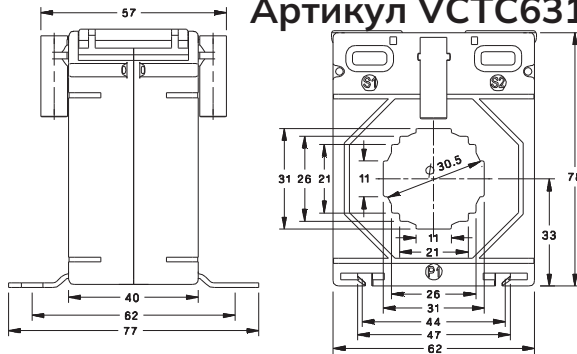

Артикул VCTC631

Первинний струм	VCTC631			
	Клас точності			
	0.2S/0.5S	0.2	0.5	1.0
50A	-	-	-	1.25VA
60A	-	-	-	1.5VA
75A	-	-	-	2.5VA
80A	-	-	-	2VA
100A	1VA	1VA	1.5VA	3.75VA
120A	1VA	1VA	2.5VA	3.75VA
125A	1VA	1VA	2.5VA	3.75VA
150A	2.5VA	1.5VA	3.75VA	7.5VA
200A	5VA	3.75VA	5VA	10VA
250A	5VA	5VA	5VA	10VA
300A	5VA	3.75VA	10VA	15VA
400A	5VA	10VA	12.5VA	15VA
500A	5VA	10VA	12.5VA	15VA
600A	7.5VA	10VA	15VA	20VA
750A	10VA	10VA	15VA	15VA
800A	10VA	10VA	15VA	15VA