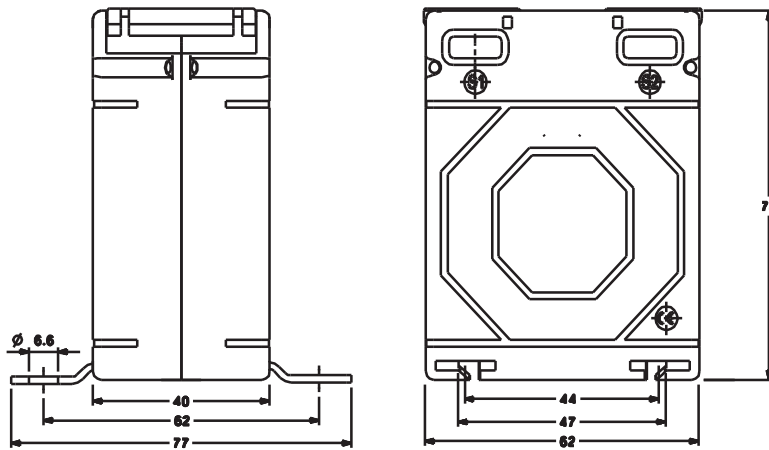

Артикул VCTC006

Первинний струм	VCTC006		
	Клас точності		
	0.2	0.5	1.0
1A	1VA	2.5VA	5VA
2.5A	1VA	2.5VA	5VA
5A	1VA	2.5VA	5VA
7.5A	1VA	2.5VA	5VA
10A	1VA	2.5VA	5VA
15A	1VA	2.5VA	5VA
20A	1VA	2.5VA	5VA
25A	1VA	2.5VA	5VA
30A	1VA	2.5VA	5VA

Трансформатор з вмонтованою первинною обмоткою