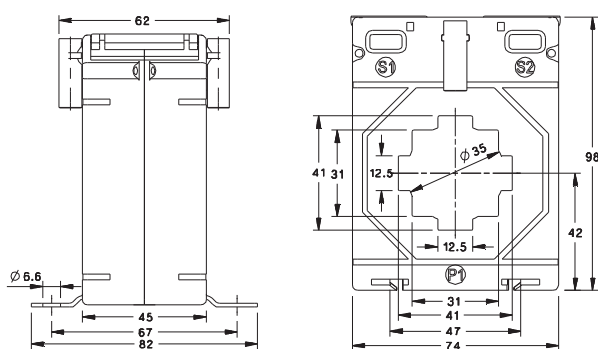

Артикул VCTC740

Первинний струм	VCTC740			
	Клас точності			
	0.2S/0.5S	0.2	0.5	1.0
40A	-	-	-	1VA
50A	-	-	-	1.5VA
60A	-	-	-	1.5VA
75A	-	-	-	2.5VA
80A	-	-	-	2.5VA
100A	1VA	-	1.5VA	3.75VA
120A	1VA	-	1.5VA	2.5VA
125A	1VA	-	1.5VA	2.5VA
150A	1.5VA	1VA	3.75VA	5VA
200A	2.5VA	2.5VA	5VA	10VA
250A	5VA	3.75VA	5VA	10VA
300A	5VA	5VA	10VA	15VA
400A	5VA	10VA	10VA	15VA
500A	5VA	10VA	15VA	20VA
600A	5VA	15VA	15VA	20VA
750A	5VA	15VA	15VA	20VA
800A	7.5VA	15VA	15VA	20VA
1000A	10VA	15VA	15VA	20VA