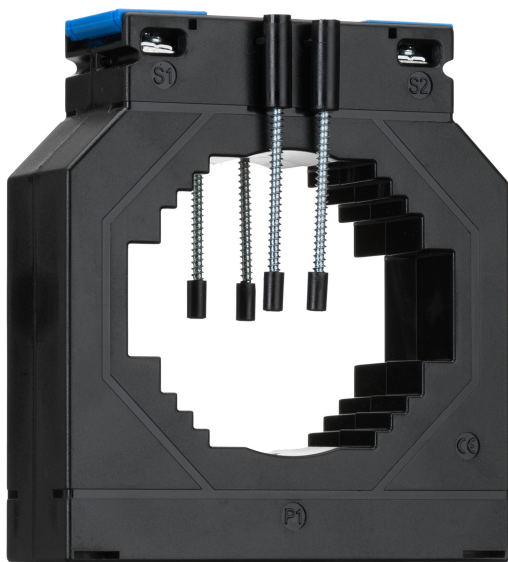

ТРАНСФОРМАТОР СТРУМУ НИЗЬКОЇ НАПРУГИ

Технічна документація

Трансформатор струму
квадратного типу