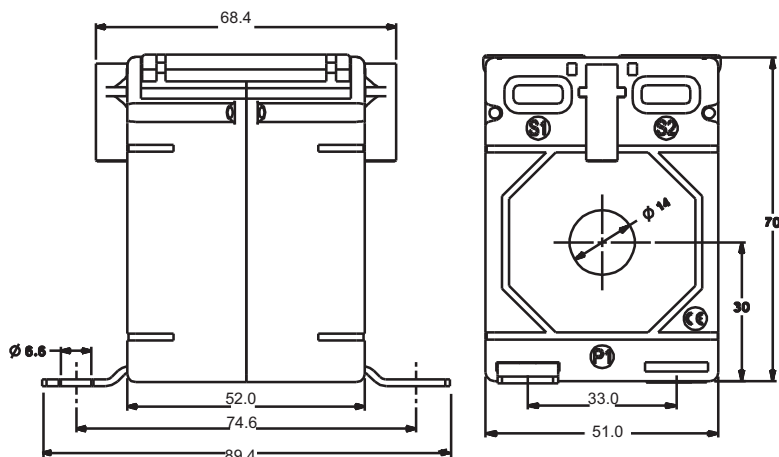

Всі розміри вказані в мм

Артикул VCTC514

Первинний струм	VCTC514	
	Клас точності	
	0.5	1.0
30A	-	1VA
40A	-	1VA
50A	1.5VA	1.5VA
60A	1.5VA	1.5VA
75A	2.5VA	5VA
80A	2.5VA	5VA
100A	3.75VA	5VA
120A	3.75VA	5VA
125A	3.75VA	5VA
150A	5VA	7.5VA
200A	7.5VA	10VA
250A	10VA	12.5VA
300A	10VA	12.5VA