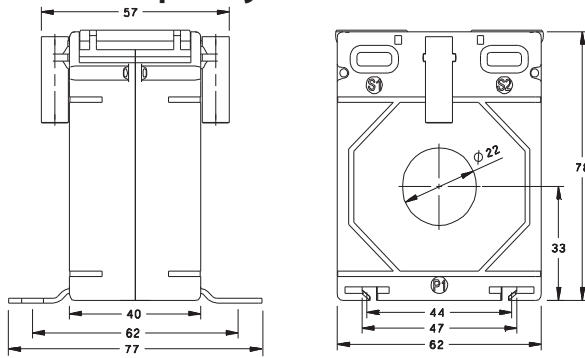

Артикул VCTC422

Первинний струм	VCTC422			
	Клас точності			
	0.2S/0.5S	0.2	0.5	1.0
50A	-	-	-	1.5VA
60A	-	-	-	2.5VA
75A	-	-	1.5VA	2.5VA
80A	-	-	2.5VA	2.5VA
100A	-	1.5VA	2.5VA	5VA
120A	-	1.5VA	3.75VA	5VA
125A	-	1.5VA	3.75VA	5VA
150A	2.5VA	2.5VA	5VA	7.5VA
200A	5VA	5VA	7.5VA	10VA
250A	5VA	5VA	10VA	15VA
300A	5VA	5VA	10VA	15VA
400A	5VA	10VA	15VA	15VA
500A	10VA	10VA	15VA	15VA
600A	10VA	10VA	15VA	15VA