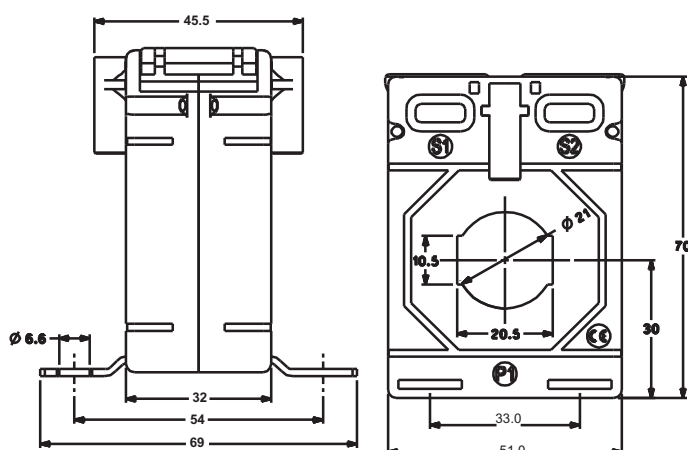

Артикул VCTC321

Первинний струм	VCTC321	
	Клас точності	
	0.5	1.0
50A	-	1VA
60A	-	1VA
75A	-	1.5VA
80A	1VA	2.5VA
100A	1.5VA	2.5VA
120A	2.5VA	2.5VA
125A	2.5VA	3.75VA
150A	2.5VA	5VA
200A	3.75VA	5VA
250A	5VA	5VA
300A	5VA	7.5VA
400A	5VA	7.5VA