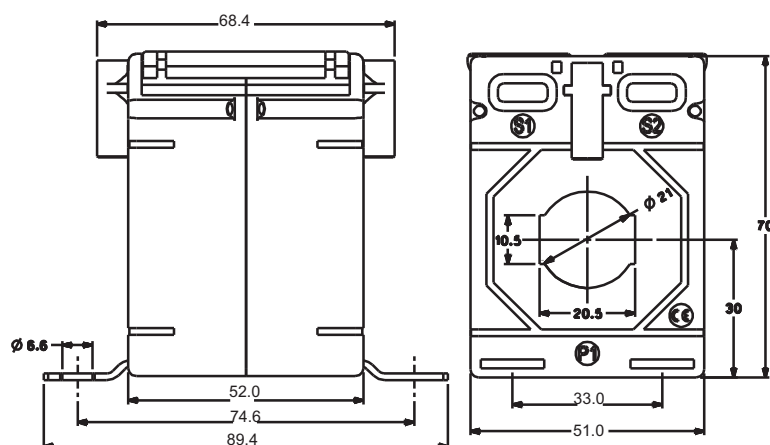

Артикул VCTC521

Первинний струм	VCTC521	
	Клас точності	
	0.5	1.0
50A	1VA	2.5VA
60A	1.5VA	3.75VA
75A	1.5VA	3.75VA
80A	2.5VA	5VA
100A	2.5VA	5VA
120A	3.75VA	5VA
125A	5VA	5VA
150A	5VA	10VA
200A	10VA	12.5VA
250A	10VA	15VA
300A	7.5VA	12.5VA
400A	10VA	15VA