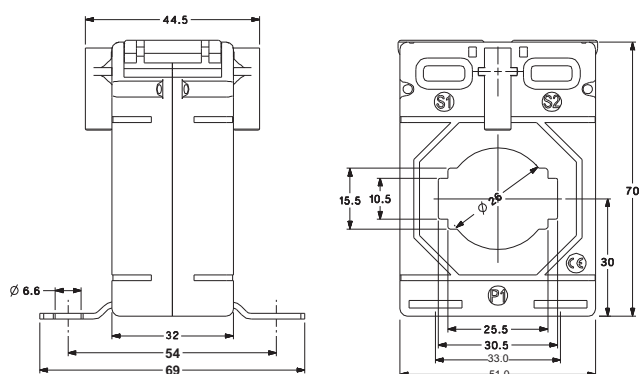

Артикул VCTC332

Первинний струм	VCTC332	
	Клас точності	
	0.5	1.0
75A	-	1VA
80A	-	1.5VA
100A	1VA	2.5VA
120A	1VA	2.5VA
125A	1VA	2.5VA
150A	2.5VA	3.75VA
200A	2.5VA	5VA
250A	5VA	5VA
300A	5VA	5VA
400A	5VA	6.25VA
500A	5VA	6.25VA
600A	5VA	7.5VA

Всі розміри вказані в мм