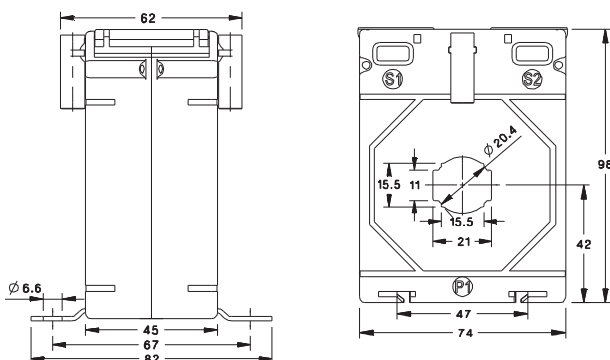

Всі розміри вказані в мм

Артикул VCTC721

Первинний струм	VCTC721			
	Клас точності			
	0.2S/0.5S	0.2	0.5	1.0
40A	-	-	-	1.5VA
50A	-	-	1VA	2.5VA
60A	-	-	1VA	3.75VA
75A	-	-	1.5VA	5VA
80A	-	-	2.5VA	5VA
100A	1.5VA	1.5VA	5VA	7.5VA
120A	1.5VA	1.5VA	5VA	10VA
125A	1.5VA	1.5VA	5VA	10VA
150A	2.5VA	2.5VA	7.5VA	12.5VA
200A	5VA	5VA	10VA	15VA
250A	5VA	5VA	10VA	15VA
300A	5VA	7.5VA	15VA	15VA
400A	5VA	10VA	15VA	20VA
500A	5VA	10VA	15VA	15VA